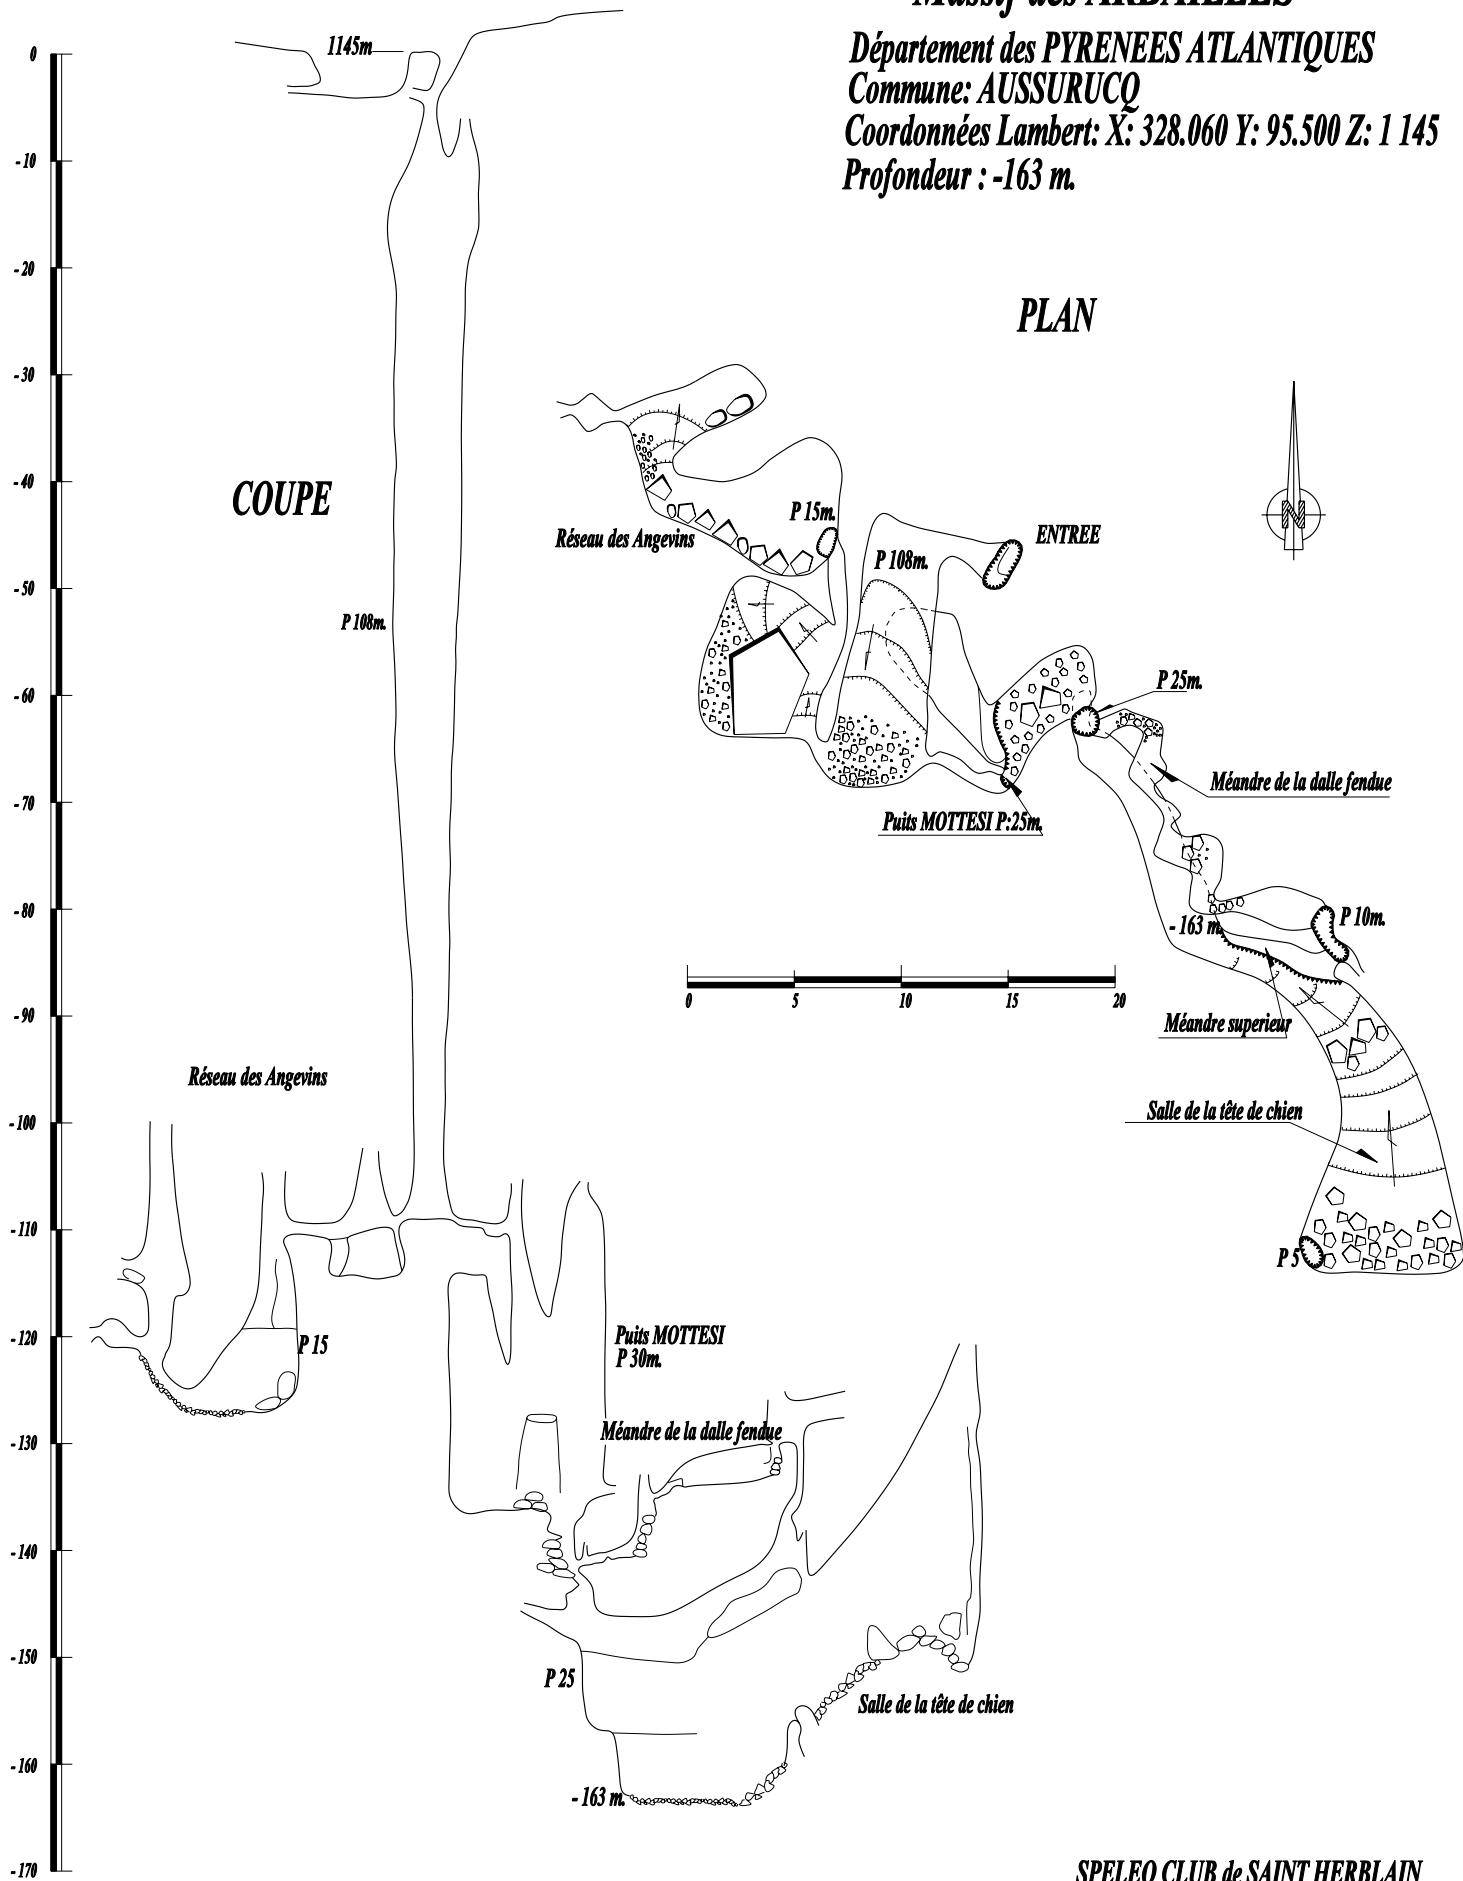

GOUFFRE CHARLOTTE - NA 001

Massif des ARBAILLES

Département des PYRENEES ATLANTIQUES
 Commune: AUSSURUCQ
 Coordonnées Lambert: X: 328.060 Y: 95.500 Z: 1 145
 Profondeur : -163 m.

SPELEO CLUB de SAINT HERBLAIN
 Report: Pascal MATHÉLLIER
 DAO Jean Michel GORGEON
 Date: SEPTEMBRE 1996