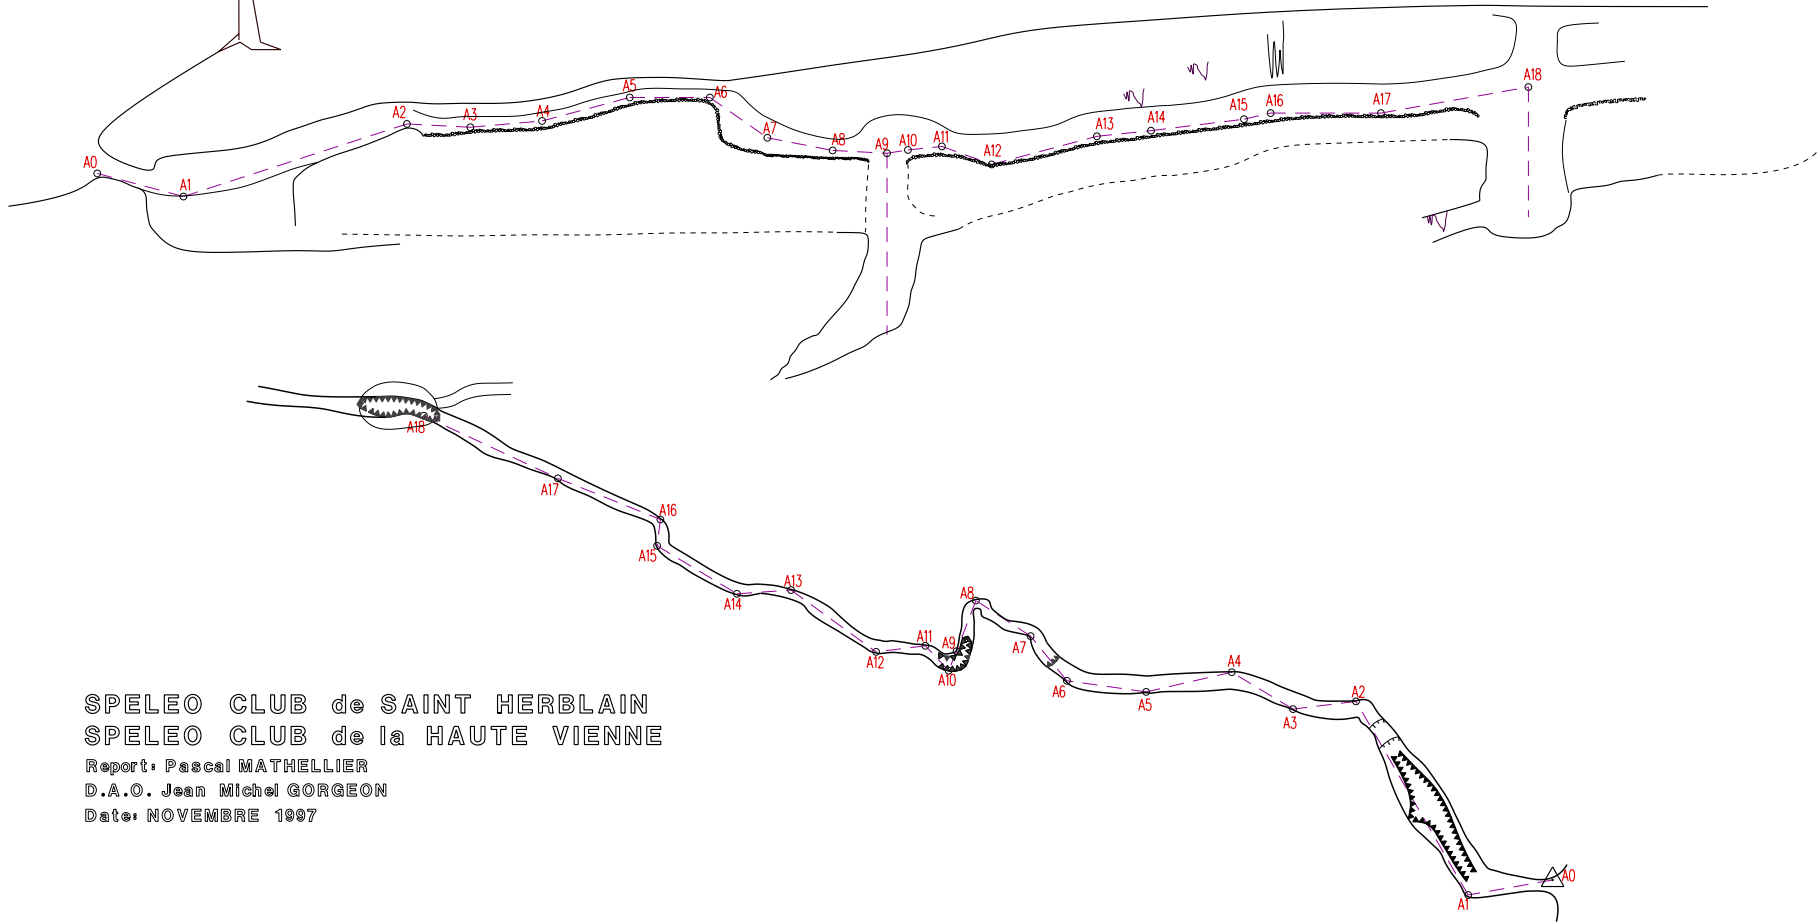

GOUFFRE GA 001

MASSIF DES ARBAILLES

Département des PYRENEES ATLANTIQUES

Commune: AUSSURUCQ

Coordonnées Lambert: X: 328.64 Y: 95.895 Z: 1 030

SPELEO CLUB de SAINT HERBLAIN
SPELEO CLUB de la HAUTE VIENNE
Report: Pascal MATHELLIER
D.A.O. Jean Michel GORGEON
Date: NOVEMBRE 1997